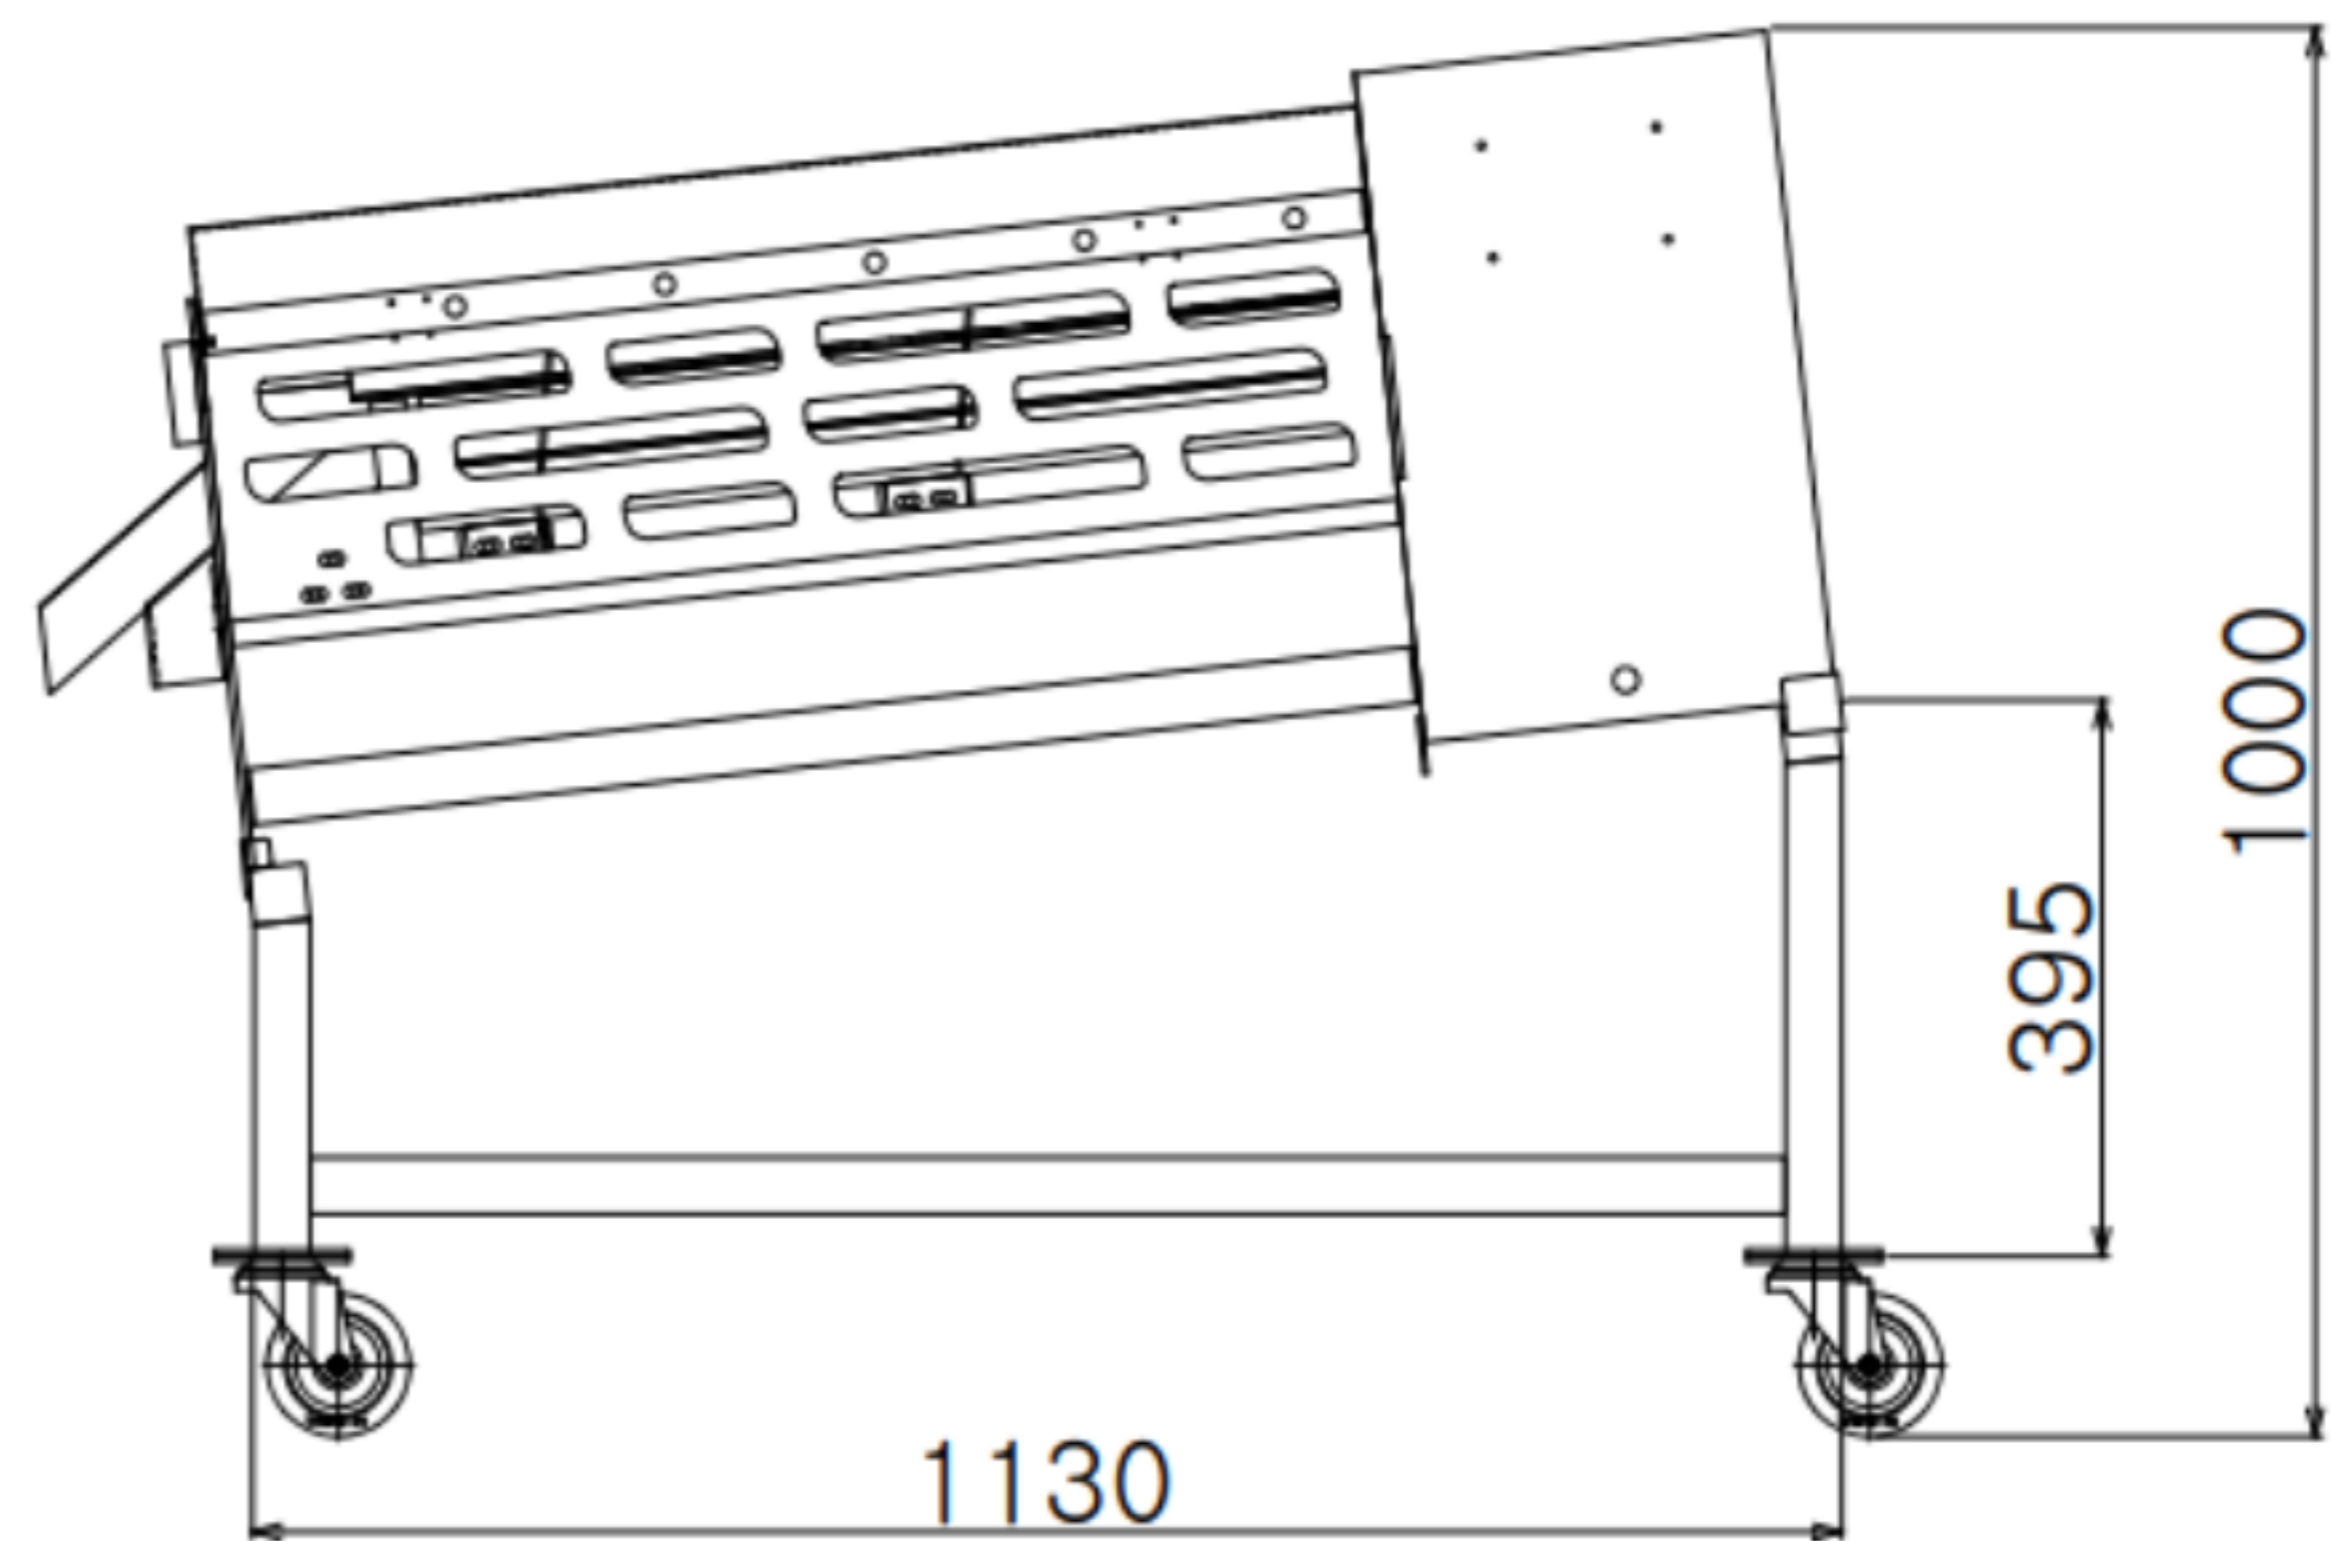

# 목스킨 제거기 JPN720

## 생산능력

· 투입인원: 1명

## 기술사양

- 스테인레스 스틸 각파이프, 스텐 절곡 구조
- 사용전력: 3P380V
- 소요전력: 400W
- 기계크기
  - 가로 1,230mm
  - 세로 500mm
  - 높이 1,000mm

제일정밀은 2002년에 설립된 대한민국의 식품가공기계 제조회사입니다.

주로 가금류 절단장비에 주력을 두고 있으며 다년간의 경험을 바탕으로 2차 가공 생산라인의 C/V 제작, 인원 배치, 특성화된 기계 개발로 차별화된 솔루션을 제공합니다.