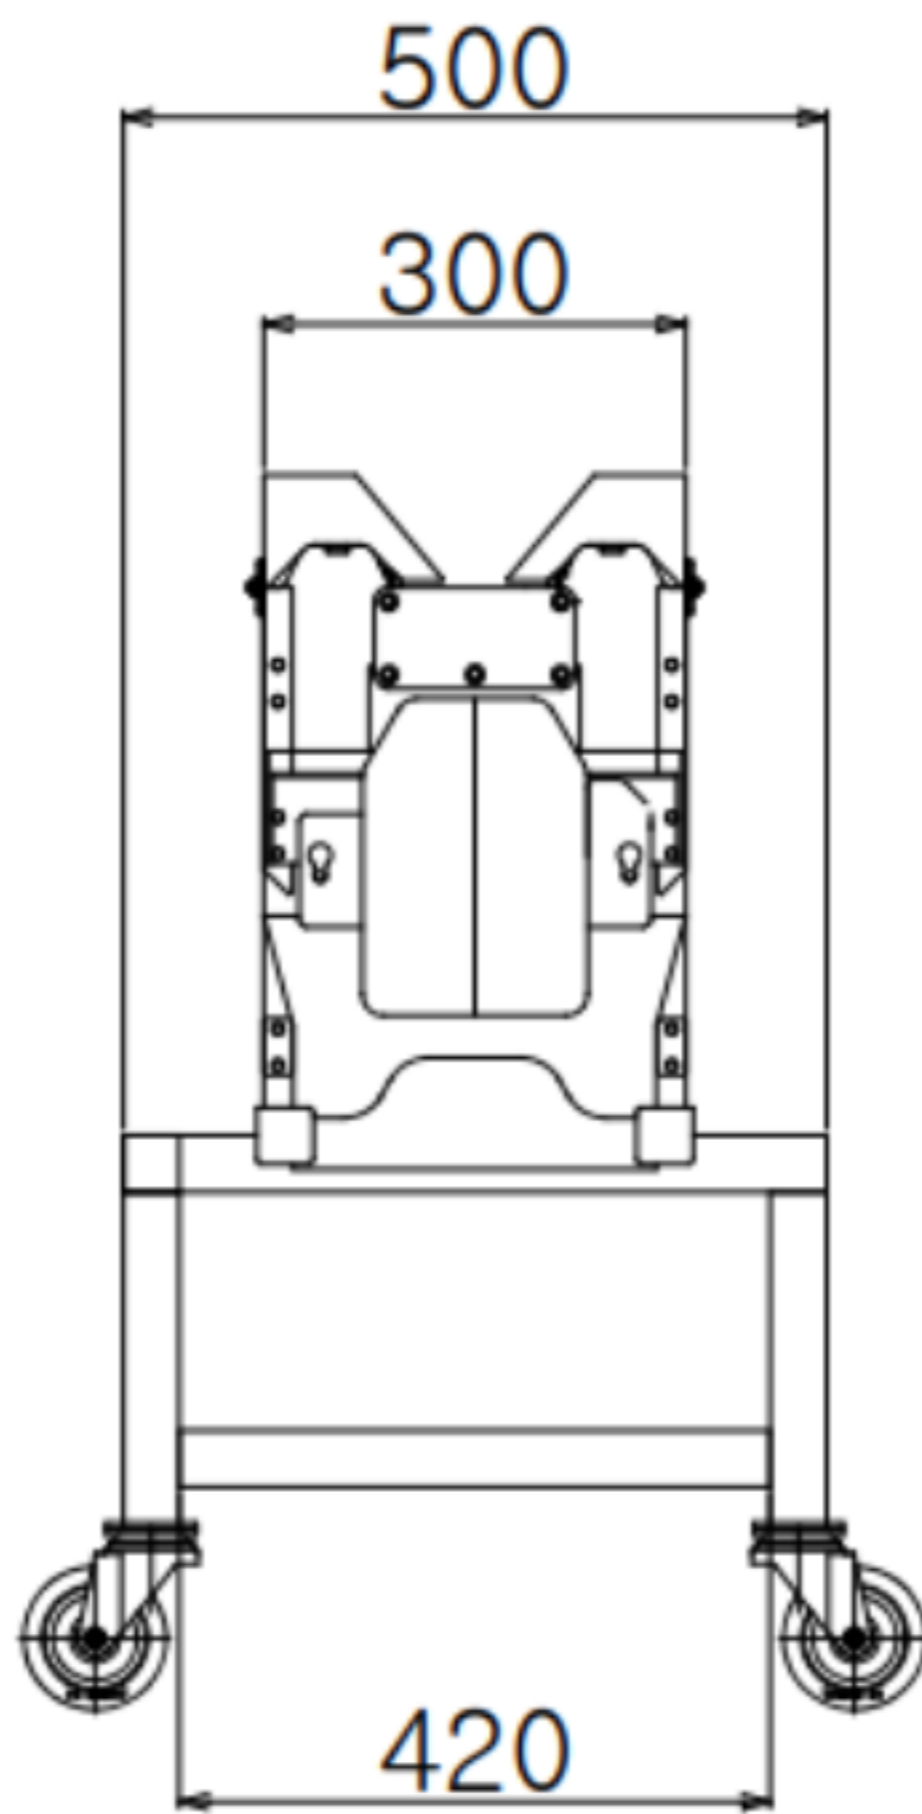

# 목스킨 제거기 JPN720

## 생산능력

· 투입인원: 1명

## 기술사양

- 스테인레스 스틸 각파이프, 스텐 절곡 구조
- 사용전력: 3P380V
- 소요전력: 400W
- 기계크기
  - 가로 1,230mm
  - 세로 500mm
  - 높이 1,000mm

제일정밀은 2002년에 설립된 대한민국의 식품가공기계 제조회사입니다.

주로 가금류 절단장비에 주력을 두고 있으며 다년간의 경험을 바탕으로 2차 가공 생산라인의 C/V 제작, 인원 배치, 특성화된 기계 개발로 차별화된 솔루션을 제공합니다.